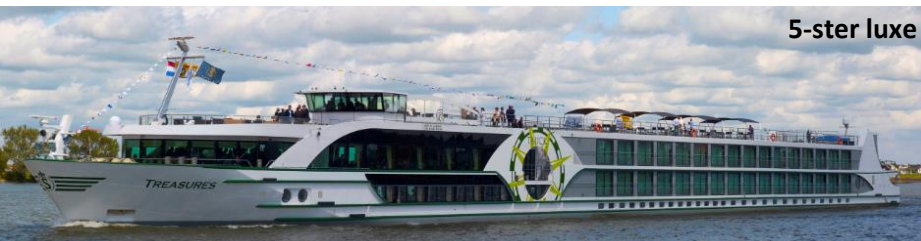

vol pension – all inclusive – fooien aan boord en nog veel meer

€ 25 excursie-krediet per persoon.

MAIN HIGHLIGHTS/DUITSLAND

5 daagse minicruise vanaf € 450 pp

- dag 1: inscheping 14u00 te Frankfurt/Main
- dag 2: Wertheim – facultatieve excursie Burg Wertheim
- dag 3: Würzburg – facultatief bezoek aan deze barokstad
- dag 4: Miltenberg
- dag 5: Frankfurt/Main - ontscheping na het ontbijt

5-ster luxe

MS TREASURES 5-ster luxe

15 afreizen in jul en aug. 2020

afvaartdata:

juli 2020 : 2, 6, 10, 14, 18, 22, 26, 30

aug.2020 : 3, 7, 11, 15, 19, 23, 27

elegant salon – restaurant – bistro-bar – fitness – zonedek met bubbelbad - shop
moderne kajuiten met TV – ipod-dockingstation – minibar – kluis – airco – badjas – WLAN

buitenkajuiten	Drive + Cruise	Train + Cruise
2-pers. Emerald dek vast raam	€ 450 pp	€ 669 pp
minisuite Emerald dek vast raam	€ 495 pp	€ 715 pp
minisuite Ruby dek groot raam	€ 650 pp	€ 875 pp
suite Ruby dek Frans balkon	€ 750 pp	€ 979 pp
minisuite Diamond dek Frans balkon	€ 795 pp	€ 1.025 pp
mastersuite Diamond dek Frans balkon	€ 950 pp	€ 1.185 pp